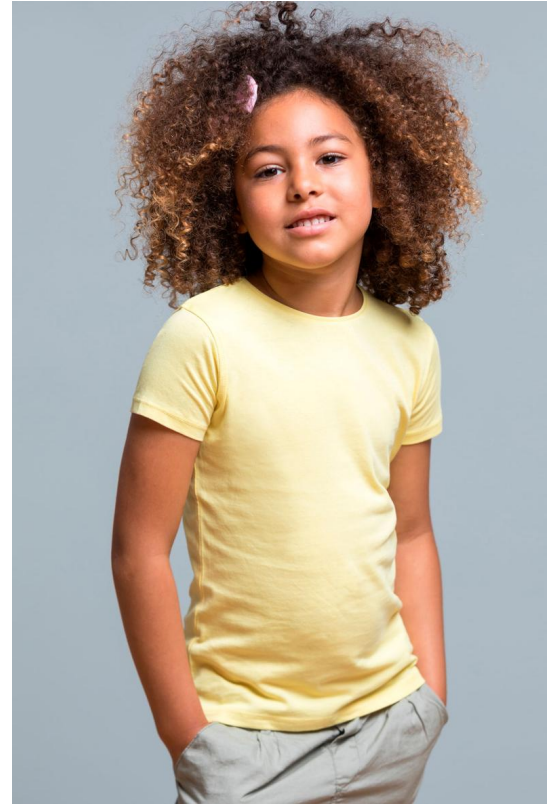

KID TONGA

TSLKTNG

Camiseta de niña de manga corta, ligeramente entallada, con cuello fino y 100% algodón. Etiqueta removible.

Características:

- Punto liso.
- Ligeramente entallada.
- Cuello con canalé 1x1.
- 155 g/m² aprox.
- 100% Algodón
- GM - 85% Algodón / 15% Viscosa
- Etiqueta removible

100% algodón. Gramaje: 155 gr. aprox. (Pág. 45 catálogo)