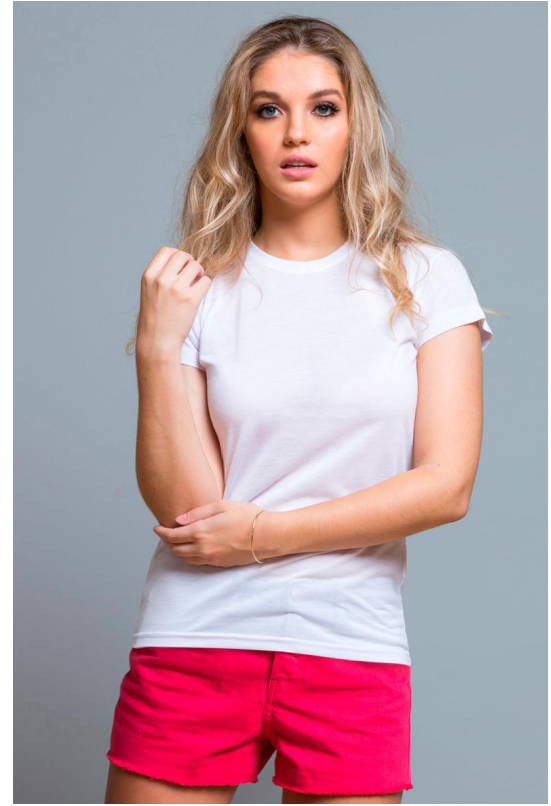

## SUBLI COMFORT LADY

### SBTSLCMF

Camiseta de mujer de manga corta para sublimar. 100% poliéster. Tacto de algodón.  
Etiqueta removible.

Características:

- Doble costura en cuello, mangas y bajo.
- 150 g/m<sup>2</sup>
- 100% Poliéster
- Etiqueta removible

100% poliéster. Gramaje: 150 gr. (Pág. 59 catálogo)