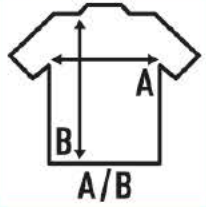

HOODED SWEATSHIRT CVC

Cordón de ajuste a tono. Cremallera entera cubierta. Bolsillo canguro. 1X1 canalé con lycra en puños y bajo.

80% algodón -20% poliéster 270gr. aprox

Caja/Box 25

Paquete/Pack 5

TALLAS/Size