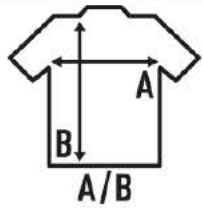

**MALIA**

Top corto de mujer. Cuello y sisa en el mismo tejido que la prenda.

95% Algodón - 5% elastano. 220 g/m2.

Caja/Box 50

Paquete/Pack 50

**TALLAS/Size**

EU	XS	S	M	L	XL
Ancho	36 cm	39 cm	42 cm	46 cm	50 cm
Largo	37 cm	38.5 cm	40 cm	42 cm	44 cm

White  
(WH)

Black  
(BK)