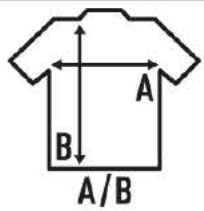

STADIUM

Pantalón de portero de fútbol de adulto con acolchado lateral. Disponible desde la talla M hasta la talla XXL. (Para tallas más pequeñas, consultar en la REF: STADIUMGLK).

Características:

- Pantalón de portero de adulto y niño.
- Acolchado lateral.
- 200 g/m²
- 100% Poliéster

100% Poliéster. Gramaje: 200 gr.

Caja/Box 30

Paquete/Pack 1

TALLAS/Size

EU	M	L	XL	2XL
Ancho	36 cm	38 cm	40 cm	42 cm
Largo	49,3 cm	50,8 cm	52,3 cm	53,8 cm

Black
(BK)