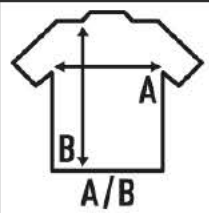

ELITE

Pantalón de fútbol de hombre con cintura elástica y cordón ajustable. Disponible en 6 colores desde la talla S hasta la XXL. Para tallas más pequeñas consultar el pantalón de niño REF: ELITESHK.

Características:

- Pantalón de adulto y niño.
- Cintura elástica con cordón ajustable a tono.
- 140 g/m² aprox.
- 100% Poliéster

100% Poliéster. Gramaje: 140 gr. aprox.

Caja/Box 50

Paquete/Pack 1

TALLAS/Size

EU	M	L	XL	2XL
Ancho	34 cm	39 cm	43 cm	50 cm
Largo	43 cm	45 cm	46 cm	48 cm