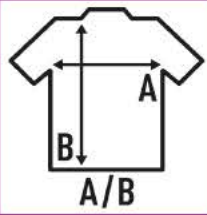

VIENNA (APRON)

WKVIENNA

Delantal de medio cuerpo. Dos cintas en la cintura. Bolsillo kanguro y bolsillo doble.

65% Poliéster / 35% Algodón. Gramaje: 180 g/m2

Caja/Box 50

Paquete/Pack 1

TALLAS/Size

EU	U
Ancho	91 cm
Largo	47,5 cm