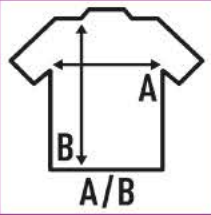

ARIZONA LADY (CARGO)

WKARIZONAL

ALGODON

98% Algodón / 2% Elastano Peso: 260 g/m2 approx.

TALLAS/Size

EU	36	38	40	42	44	46	48	50
Ancho	34 cm	36 cm	38 cm	40 cm	42 cm	44 cm	46 cm	48 cm
Largo	103 cm	104 cm	104 cm	104 cm	105 cm	105 cm	106 cm	106 cm