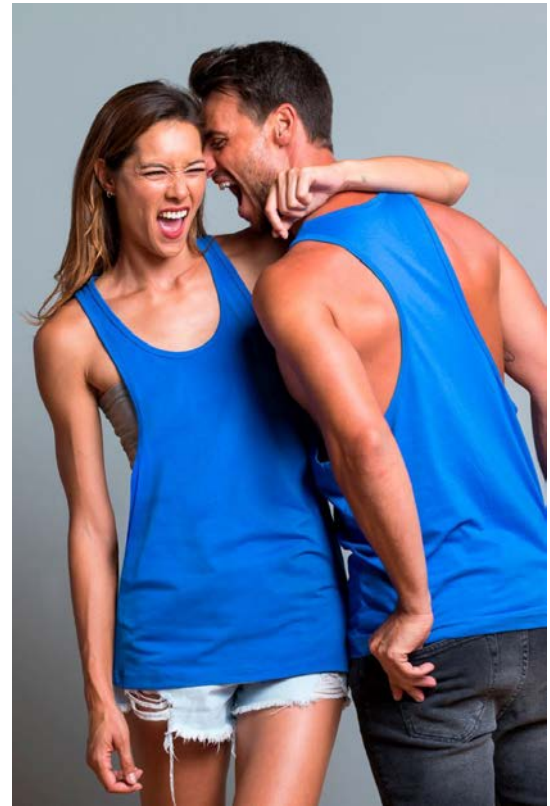

URBAN BEACH UNISEX

TSUALBCH

Camiseta unisex de tirantes y espalda de nadador, 100% algodón y etiqueta removible.
Tank top ideal para la playa o para practicar deporte. Disponible en 7 colores y desde la talla XS hasta la XL.

Características:

- Cuello y sisa en el mismo tejido que la prenda.
- Espalda de nadador.
- Sisas de corte bajo.
- 150 - 155 g/m² aprox.
- 100% Algodón
- Flúor - 100% Poliéster
- Etiqueta removible

100% algodón preencogido. Gramaje: 150-155 gr. aprox. (Pág. 108 catálogo)

TALLAS/Size

EU	XS	S	M	L	XL
Ancho	48 cm	50 cm	52 cm	54 cm	56 cm
Largo	70 cm	72 cm	74 cm	76 cm	78 cm

COLORES

WH
White

BK
Black

RD
Red

RB
Royal Blue

FUF
Fucsia Fluor