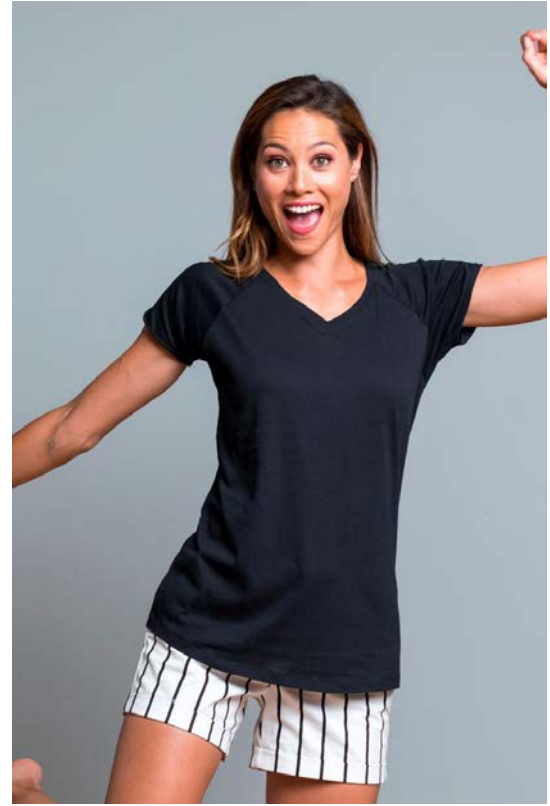

URBAN SEA LADY

TSLSEA

Camiseta básica de mujer de manga corta con cuello de pico y estilo urbano. Disponible en 4 colores. Etiqueta TearAway. Esta camiseta es parecida a la URBAN SLUB LADY (REF: TSULSLB) pero en tejido de punto liso.

Características:

- Doblado en manga.
- Cuello de pico en canalé 1x1.
- Cuello de pico moderno.
- Punto liso (34'S).
- Parte trasera curvada.
- Calidad suprema.
- Lavado enzimático.
- 120 g/m²
- 100% Algodón
- Etiqueta removible

100% Algodón. Gramaje: 120 gr. (Pág. 99 catálogo)

TALLAS/Size

EU	S/M	L/XL
Ancho	48 cm	50 cm
Largo	68 cm	70 cm

COLORES

WH
White

BK
Black

DN
Denim

CHC
Charcoal