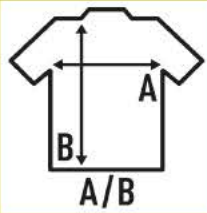

LADY HEAVY SPORT PIQUE POLO

SPHEAVYLDY

Polo piqué deportivo de manga corta para mujer, ligeramente entallado, con tapeta de tres botones, tapacosturas y aberturas laterales en contraste. Disponible en 7 colores y desde la talla S hasta la 3XL. Etiqueta removible.

100% Poliéster. Gramaje: 200-210 gr.

Caja/Box 50

Paquete/Pack 5

TALLAS/Size

EU	S	M	L	XL	XXL	3XL
Ancho	42 cm	44 cm	46 cm	48 cm	50 cm	54 cm
Largo	61 cm	63 cm	65 cm	67 cm	69 cm	73 cm

COLORES

BKSL
Black-Silver

RDNY
Red-Navy