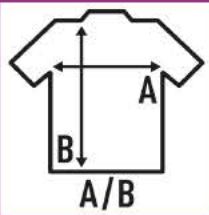

PEKIN SS (WRINKE)

SHAPEKINSS

Camisa antiarrugas y antibacterias para hombre de manga corta. Entallada de manga larga, en popelín. Cuerpo ajustado. Botones a tono.

Popelín - 65% poliéster / 35% algodón

TALLAS/Size

EU	S	M	L	XL	XXL	3XL	4XL
Ancho	53 cm	56 cm	58 cm	63 cm	68 cm	73 cm	78 cm
Largo	79 cm	80 cm	81 cm	82 cm	83 cm	84 cm	85 cm

COLORES