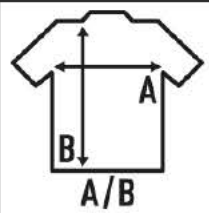

Características:

- Camiseta de adulto y niño.
- Combinación de tejido interlock y rejilla.
- Espalda más larga y redondeada.
- 140 g/m²
- 100% Poliéster
- Etiqueta impresa en el cuello.

100% Poliéster. Gramaje: 140 gr.

Caja/Box 50

Paquete/Pack 1

TALLAS/Size

EU	S	M	L	XL	2XL
Ancho	47 cm	51 cm	54 cm	57 cm	60 cm
Largo	65 cm	70 cm	72 cm	75 cm	77 cm

White
(WH)

Black
(BK)

Red
(RD)

Royal Blue
(RB)