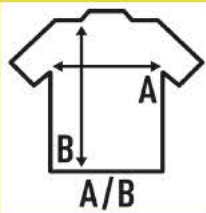

## SHIRT SS OXFORD

Camisa manga corta. Botones en cuello Bolsillo delantero

60% Algodón - 40% Poliéster

Caja/Box 25

Paquete/Pack 1

### TALLAS/Size

EU	S	M	L	XL	XXL
Ancho	52 cm	55 cm	58 cm	61 cm	64 cm
Largo	72 cm	75 cm	77 cm	79 cm	81 cm

White  
(WH)

Light Blue  
(LB)