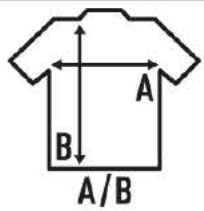

Características:

- Cuello de pico.
- 140 g/m<sup>2</sup>
- 100% Poliéster
- Etiqueta impresa en el cuello

100% Poliéster. Gramaje: 140 gr.

Caja/Box 50

Paquete/Pack 1

#### TALLAS/Size

EU	S	M	L	XL	2XL
Ancho	47 cm	51 cm	54 cm	57 cm	60 cm
Largo	65 cm	70 cm	72 cm	75 cm	77 cm

White / Green  
(WHGR)

White / Royal Blue  
(WHRB)

White / Red  
(WHRD)

Red / Royal Blue  
(RDRB)

Gold / Black  
(SYBK)