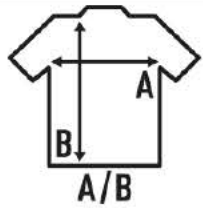

Características:

- Camiseta de portero de adulto y niño.
- Combinado en dos colores.
- Con coderas acolchadas.
- 140 g/m<sup>2</sup>
- 100% Poliéster
- Etiqueta impresa en el cuello

100% Poliéster. Gramaje: 140 gr.

### TALLAS/Size

EU	5-6	3XS	2XS	XS	S
Ancho	33 cm	35 cm	39 cm	46 cm	48 cm
Largo	40 cm	45 cm	49 cm	59 cm	72 cm

 Black / Gold Fluor  
(BKSYF)

 Black / Fucsia Fluor  
(BKFUF)