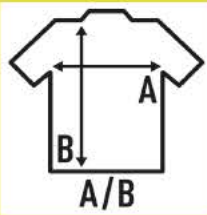

SHIRT POPLIN

Camisa manga larga. Botones en cuello Bolsillo delantero

100% algodón

Caja/Box 25

Paquete/Pack 1

TALLAS/Size

EU	S	M	L	XL	XXL
Ancho	52 cm	55 cm	58 cm	61 cm	64 cm
Largo	78 cm	80 cm	82 cm	84 cm	86 cm