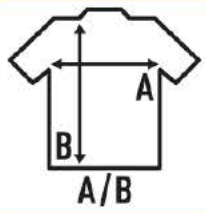

CAMISA MAHON

Tapeta en manga larga con botón y pliegue.
Puños con dos botones.
100% Cotton Slub
Colores: WH, NY, SK, BR, MG
Tallas: S / XXL disponibles, 3XL en fabricación.

Camisa de manga larga con cuello mao (cuello redondo).

Caja/Box 25

Paquete/Pack

TALLAS/Size

EU

WHITE W
(WHW)

NAVY W
(NYW)

M NT GREEN W
(MGW)

BROWN W
(BRW)