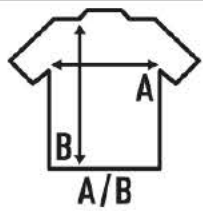

ELITE SOCKS

Medias de fútbol para adulto y niño. Disponible en 7 colores y desde la talla del pie 34 a la 42. Logo de JHK en un lateral.

Características:

- Calcetines de adulto y niño.
- Logo JHK en un lateral.
- 97% Poliéster / 3% Spandex

97% Poliéster / 3% Spandex.

Caja/Box 50

Paquete/Pack 1

TALLAS/Size

EU	34-36	37-39	40-42
Ancho	40 cm	43 cm	46 cm
Largo	20 cm	22 cm	24 cm

White
(WH)

Black
(BK)

Red
(RD)